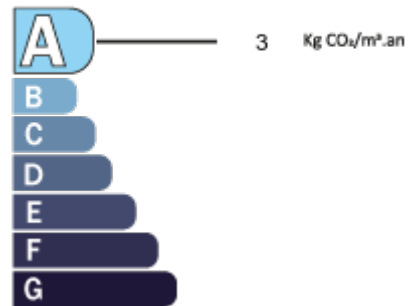

Greenhouse Gas Emissions in Kg CO₂² / m² / year

* Dont émissions de gaz à effet de serre