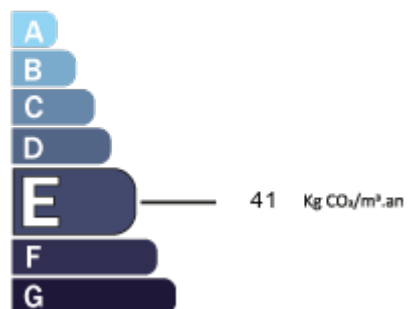

Greenhouse Gas Emissions in Kg CO₂² / m² / year
* Dont émissions de gaz
à effet de serre