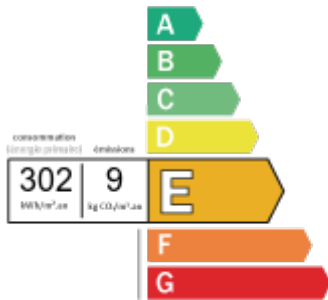

Maison - 132 m²

BENAIS

231 000 €*

* Les honoraires d'agence seront intégralement à la charge du vendeur

DESCRIPTION DU BIEN

Belle propriété de caractère composée d'une Maison de Maître sur deux niveaux avec granges, chai, et nombreuses annexes. La maison principale en pierre de tuffeau d'environ 130 m² offre au rez-de-chaussée, une entrée, une pièce de vie avec coin cuisine et cheminée insert, un salon/séjour avec cheminée à foyer ouvert. Au 1er étage, palier desservant 3 chambres indépendantes, une salle de bains, un wc. Au 2ème étage, une chambre mansardée et autre grande pièce isolée. Cave voûtée en tuffeau au dessous de l'habitation. Très belle grange de plus de 120 m² avec écurie attenante, pièce avec four à pain. Deux autres bâtiments annexes permettent avec aménagement et restauration des espaces de vie supplémentaires. Cour intérieure et Jardin arboré avec arbres fruitiers. Puits. Le tout clos sur 1451 m² de terrain sans vis-à-vis. Découvrez cette pépite, non loin des commerces de proximité et d'une zone d'activité commerciale (5 km- 10 mn trajet voiture), des écoles, des infrastructures de santé (5 km) sportives et culturelles.

DIAGNOSTICS DPE - GES

Consommation énergétique
en KWh/m²/an

Émission de gaz à effet de serre
en Kg éq CO₂/m²/an

* Dont émissions de gaz
à effet de serre

LE BIEN EN PHOTOS

15 place des halles
37140 - BOURGUEIL
Tél. 02 47 97 78 05