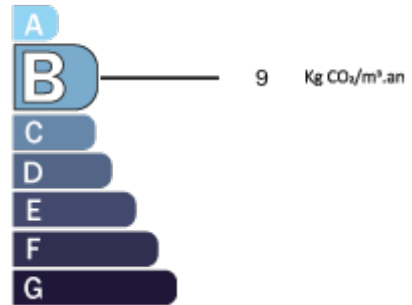

Émission de gaz à effet de serre
en Kg éq CO₂/m²/an

* Dont émissions de gaz
à effet de serre