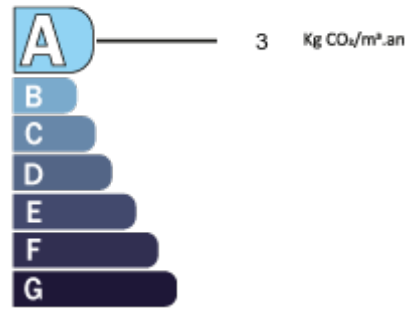

Émission de gaz à effet de serre
en Kg éq CO₂/m²/an

* Dont émissions de gaz
à effet de serre