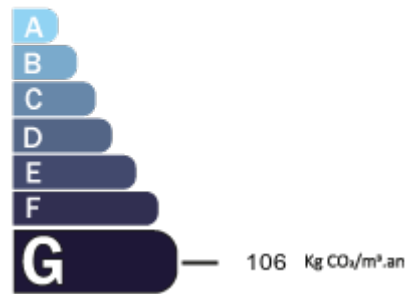

Émission de gaz à effet de serre
en Kg éq CO₂/m²/an

* Dont émissions de gaz à effet de serre