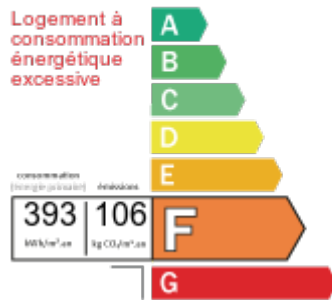

Maison - 90.16 m²
CLÉRÉ-LES-PINS

147 000 €*

* Les honoraires d'agence seront intégralement à la charge du vendeur

DESCRIPTION DU BIEN

Centre Bourg, maison de plus 90 m² habitables offrant une entrée, un salon-séjour lumineux de 45 m² ouvert sur une cuisine aménagée et équipée. A l'étage, un palier déservant 3 chambres, une salle d'eau. En annxe, un cellier. Une cour intérieure. Proche des commerces.

LE BIEN EN DETAIL

Référence : 2350
Ville : Cléré-les-Pins
Transaction : Vente
Type de bien : Maison
Prix honoraires : 147 000 €
Syndicat en procédure : Non
Surface : 90.16 m²
Terrain : 30 m²

Nbr de pièces : 4
Nbr de chambres : 3
Cuisine : Aucune

DIAGNOSTICS DPE - GES

Consommation énergétique
en KWh/m²/an
Coûts annuels estimés (1) :
mini. 4240€ max. 5736€

Émission de gaz à effet de serre
en Kg éq CO₂/m²/an

* Dont émissions de gaz à effet de serre